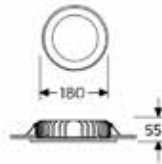

Ürün Kodu	Güç	Renk Sıcaklığı	Işık Akısı	Verimlilik
OD-SAAR-203	20 W	3000K	2000 lm	>100 lm / W
OD-SAAR-204	20 W	4000K	2000 lm	>100 lm / W
OD-SAAR-206	20 W	6000K	2000 lm	>100 lm / W

Tavan Kesim Ölçüsü: Ø 160