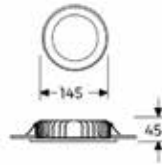

Tavan Kesim Ölçüsü: Ø 75

Ürün Kodu	Güç	Renk Sıcaklığı	Işık Akısı	Verimlilik
OD-SAAR-083	8 W	3000K	800 lm	>100 lm / W
OD-SAAR-084	8 W	4000K	800 lm	>100 lm / W
OD-SAAR-086	8 W	6000K	800 lm	>100 lm / W

Tavan Kesim Ölçüsü: Ø 90

Ürün Kodu	Güç	Renk Sıcaklığı	Işık Akısı	Verimlilik
OD-SAAR-123	12 W	3000K	1200 lm	>100 lm / W
OD-SAAR-124	12 W	4000K	1200 lm	>100 lm / W
OD-SAAR-126	12 W	6000K	1200 lm	>100 lm / W

Tavan Kesim Ölçüsü: Ø 115