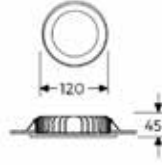

Tavan Kesim Ölçüsü: Ø 75

Ürün Kodu	Güç	Renk Sıcaklığı	Işık Akısı	Verimlilik
OD-SAAR-083	8 W	3000K	800 lm	>100 lm / W
OD-SAAR-084	8 W	4000K	800 lm	>100 lm / W
OD-SAAR-086	8 W	6000K	800 lm	>100 lm / W

Tavan Kesim Ölçüsü: Ø 90

Ürün Kodu	Güç	Renk Sıcaklığı	Işık Akısı	Verimlilik
OD-SAAR-163	16 W	3000K	1600 lm	>100 lm / W
OD-SAAR-164	16 W	4000K	1600 lm	>100 lm / W
OD-SAAR-166	16 W	6000K	1600 lm	>100 lm / W

Tavan Kesim Ölçüsü: Ø 145