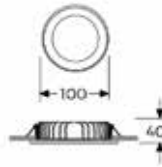

Tavan Kesim Ölçüsü: Ø 75

Ürün Kodu	Güç	Renk Sıcaklığı	Işık Akısı	Verimlilik
OD-SAAR-083	8 W	3000K	800 lm	>100 lm / W
OD-SAAR-084	8 W	4000K	800 lm	>100 lm / W
OD-SAAR-086	8 W	6000K	800 lm	>100 lm / W

Tavan Kesim Ölçüsü: Ø 90