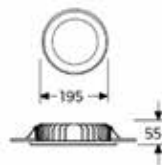

Ürün Kodu	Güç	Renk Sıcaklığı	Işık Akısı	Verimlilik
OD-SAAR-243	24 W	3000K	2400 lm	>100 lm / W
OD-SAAR-244	24 W	4000K	2400 lm	>100 lm / W
OD-SAAR-246	24 W	6000K	2400 lm	>100 lm / W