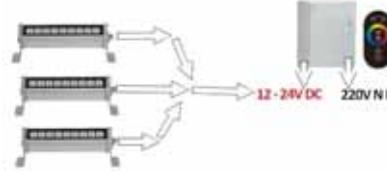

GÖMME LED WALLWASHER RGB

Gömme Senkronize RGB Sistem Wallwasher

Senkronize RGB Sistem ürünlerin hepsini tek kumanda ile kontrol etmenizi sağlar. Böylece bir çok sayıda Wallwasher kullanılması istenildiğinde renk karmaşası yaşanmaz.

Örneğin 10 adet 30 cm Senkronize sistem ile Wallwasher'ların hepsini aynı anda tek kumandadan istediğinize göre "Kırmızı, Mavi, Yeşil, RGB, White Animasyon (Otomatik Renk Döngüsü)" kullanabilirsiniz.

Teknik Özellikler

Gövde Materyali	Paslanmaz çelik bağlantı elemanları Işığı yönlendirme imkanı sağlayan yatar mekanizma
Optik Kapak	Temperli Cam
Renk Seçenekleri	RGB
Ömür	50.000 Saat
Led Optik	Polimer enjeksiyon PMMA lens.
Çalışma Aralığı	220 - 240V
IP Sınıfı	IP67
Garanti Süresi	2 Yıl

Ürün Kodu	Uzunluk	Güç	Işıklı Akısı	Paslanmaz Ölçüsü	Kasa Ölçüsü (U x G x Y)	Beton Kasa Ölçüler (U x G x Y)
OD-SAWW-12RS	12 cm	3 W	201 lm	170 x 90 mm	110 x 62 x 67 mm	130 x 70 x 70 mm
OD-SAWW-20RS	20 cm	6 W	402 lm	240 x 90 mm	180 x 62 x 67 mm	200 x 70 x 70 mm
OD-SAWW-30RS	30 cm	9 W	603 lm	320 x 90 mm	260 x 62 x 67 mm	280 x 70 x 70 mm
OD-SAWW-35RS	35 cm	12 W	804 lm	395 x 90 mm	335 x 62 x 67 mm	350 x 70 x 70 mm
OD-SAWW-50RS	50 cm	18 W	1206 lm	550 x 90 mm	490 x 62 x 67 mm	510 x 70 x 70 mm
OD-SAWW-67RS	67 cm	24 W	1608 lm	710 x 90 mm	650 x 62 x 67 mm	670 x 70 x 70 mm
OD-SAWW-12RS	100 cm	36 W	2412 lm	1030 x 90 mm	970 x 62 x 67 mm	990 x 70 x 70 mm