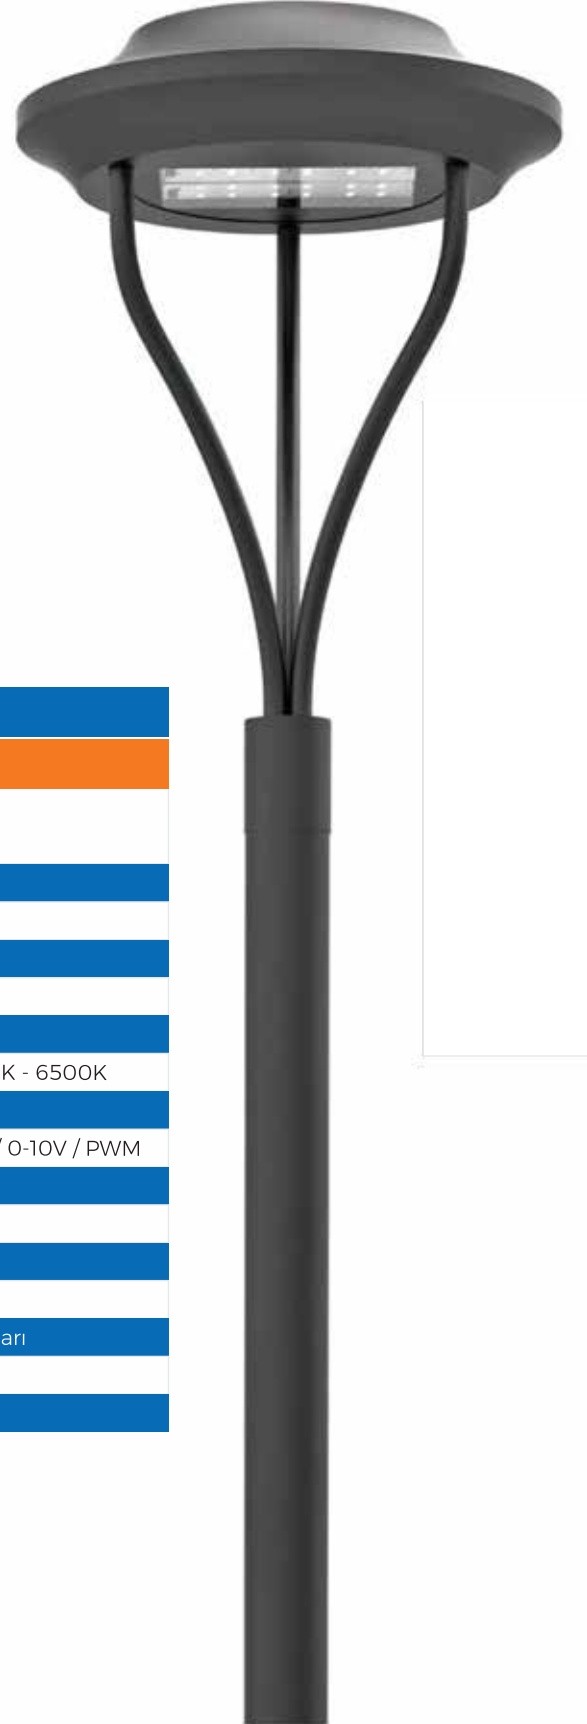

DEKORATİF DİREKLER

HARVEY	
Teknik Özellikler	
Led Armatür	(Çalışma Sıcaklığı max +40°C) 40-75W (Çalışma Sıcaklığı max +55°C) 40-55W
Verimlilik	115 - 128 lm/W
Güç Faktörü	>0,93
Giriş Voltajı	90V - 305V
Frekans	50 - 60Hz
Renk İndeksi	70 - 80 - 90
Renk Sıcaklığı	2700K - 3000K - 4000K - 5000K - 6000K - 6500K
Parafudr	Dahili (Sürücü) 4-6 kV
Dimleme	Step DIM / Astro DIM / Mains DIM / DALI / 0-10V / PWM
Işık Dağılımı	Simetrik - Asimetrik
Ömür	>50.000 Saat
IP Sınıfı	IP65
Gövde Materyali	Alüminyum gövde
Gövde Rengi	RAL 7016 (Standart) / Opsiyonel RAL Kodları
Ölçüler	Ø500 x 3150 mm
Garanti Süresi	3 Yıl