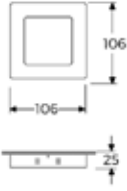

KARE SLIM LED GÖMME SPOT

Teknik Özellikler

Giriş Gerilimi	220 - 240V AC
Frekans	50 - 60 Hz
Renk İndeksi	>80
Işık Kaynağı	SMD LED
Optik	Opal difüzör
IP Sınıfı	IP40
Gövde Materyali	Alüminyum döküm
Opsiyonel	1-3 Saat acil aydınlatma kiti dali dim uyumu
Garanti Süresi	2 Yıl

Tavan Kesim Ölçüsü:
70x70

Ürün Kodu	Güç	Renk Sıcaklığı	Işık Akısı	Verimlilik
OD-SASL-K033	3 W	3000K	240 lm	>80 lm / W
OD-SASL-K034	3 W	4000K	240 lm	>80 lm / W
OD-SASL-K036	3 W	6000K	240 lm	>80 lm / W

Tavan Kesim Ölçüsü:
96x96

Ürün Kodu	Güç	Renk Sıcaklığı	Işık Akısı	Verimlilik
OD-SASL-K063	6 W	3000K	480 lm	>80 lm / W
OD-SASL-K064	6 W	4000K	480 lm	>80 lm / W
OD-SASL-K066	6 W	6000K	480 lm	>80 lm / W

Tavan Kesim Ölçüsü:
153x153

Ürün Kodu	Güç	Renk Sıcaklığı	Işık Akısı	Verimlilik
OD-SASL-K243	24 W	3000K	1920 lm	>80 lm / W
OD-SASL-K244	24 W	4000K	1920 lm	>80 lm / W
OD-SASL-K246	24 W	6000K	1920 lm	>80 lm / W

Tavan Kesim Ölçüsü:
275x275