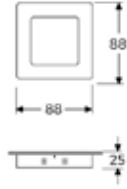

KARE SLIM LED GÖMME SPOT

Teknik Özellikler

Giriş Gerilimi	220 - 240V AC
Frekans	50 - 60 Hz
Renk İndeksi	>80
Işık Kaynağı	SMD LED
Optik	Opal difüzör
IP Sınıfı	IP40
Gövde Materyali	Alüminyum döküm
Opsiyonel	1-3 Saat acil aydınlatma kiti dali dim uyumu
Garanti Süresi	2 Yıl

Tavan Kesim Ölçüsü:
70x70

Ürün Kodu	Güç	Renk Sıcaklığı	Işık Akısı	Verimlilik
OD-SASL-K033	3 W	3000K	240 lm	>80 lm / W
OD-SASL-K034	3 W	4000K	240 lm	>80 lm / W
OD-SASL-K036	3 W	6000K	240 lm	>80 lm / W

Tavan Kesim Ölçüsü:
96x96

Ürün Kodu	Güç	Renk Sıcaklığı	Işık Akısı	Verimlilik
OD-SASL-K183	18 W	3000K	1440 lm	>80 lm / W
OD-SASL-K184	18 W	4000K	1440 lm	>80 lm / W
OD-SASL-K186	18 W	6000K	1440 lm	>80 lm / W

Tavan Kesim Ölçüsü:
203x203

Ürün Kodu	Güç	Renk Sıcaklığı	Işık Akısı	Verimlilik
OD-SASL-K243	24 W	3000K	1920 lm	>80 lm / W
OD-SASL-K244	24 W	4000K	1920 lm	>80 lm / W
OD-SASL-K246	24 W	6000K	1920 lm	>80 lm / W

Tavan Kesim Ölçüsü:
275x275