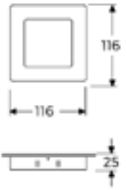

Tavan Kesim Ölçüsü:
70x70

Ürün Kodu	Güç	Renk Sıcaklığı	Işık Akısı	Verimlilik
OD-SASL-K033	3 W	3000K	240 lm	>80 lm / W
OD-SASL-K034	3 W	4000K	240 lm	>80 lm / W
OD-SASL-K036	3 W	6000K	240 lm	>80 lm / W

Tavan Kesim Ölçüsü:
96x96

Ürün Kodu	Güç	Renk Sıcaklığı	Işık Akısı	Verimlilik
OD-SASL-K043	4 W	3000K	320 lm	>80 lm / W
OD-SASL-K044	4 W	4000K	320 lm	>80 lm / W
OD-SASL-K046	4 W	6000K	320 lm	>80 lm / W

Tavan Kesim Ölçüsü:
105x105

Ürün Kodu	Güç	Renk Sıcaklığı	Işık Akısı	Verimlilik
OD-SASL-K063	6 W	3000K	480 lm	>80 lm / W
OD-SASL-K064	6 W	4000K	480 lm	>80 lm / W
OD-SASL-K066	6 W	6000K	480 lm	>80 lm / W

Tavan Kesim Ölçüsü:
153x153

Ürün Kodu	Güç	Renk Sıcaklığı	Işık Akısı	Verimlilik
OD-SASL-K243	24 W	3000K	1920 lm	>80 lm / W
OD-SASL-K244	24 W	4000K	1920 lm	>80 lm / W
OD-SASL-K246	24 W	6000K	1920 lm	>80 lm / W

Tavan Kesim Ölçüsü:
275x275