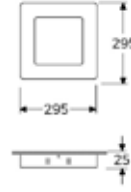

Ürün Kodu	Güç	Renk Sıcaklığı	Işık Akısı	Verimlilik
OD-SASL-K063	6 W	3000K	480 lm	>80 lm / W
OD-SASL-K064	6 W	4000K	480 lm	>80 lm / W
OD-SASL-K066	6 W	6000K	480 lm	>80 lm / W

Tavan Kesim Ölçüsü:
153x153

Ürün Kodu	Güç	Renk Sıcaklığı	Işık Akısı	Verimlilik
OD-SASL-K123	12 W	3000K	960 lm	>80 lm / W
OD-SASL-K124	12 W	4000K	960 lm	>80 lm / W
OD-SASL-K126	12 W	6000K	960 lm	>80 lm / W

KARE SLIM LED GÖMME SPOT

Ürün Kodu	Güç	Renk Sıcaklığı	Işık Akısı	Verimlilik
OD-SASL-K183	18 W	3000K	1440 lm	>80 lm / W
OD-SASL-K184	18 W	4000K	1440 lm	>80 lm / W
OD-SASL-K186	18 W	6000K	1440 lm	>80 lm / W

Tavan Kesim Ölçüsü:
203x203

Ürün Kodu	Güç	Renk Sıcaklığı	Işık Akısı	Verimlilik
OD-SASL-K243	24 W	3000K	1920 lm	>80 lm / W
OD-SASL-K244	24 W	4000K	1920 lm	>80 lm / W
OD-SASL-K246	24 W	6000K	1920 lm	>80 lm / W

Tavan Kesim Ölçüsü:
275x275