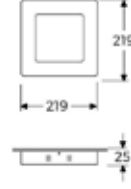

Ürün Kodu	Güç	Renk Sıcaklığı	Işık Akısı	Verimlilik
OD-SASL-K043	4 W	3000K	320 lm	>80 lm / W
OD-SASL-K044	4 W	4000K	320 lm	>80 lm / W
OD-SASL-K046	4 W	6000K	320 lm	>80 lm / W

Tavan Kesim Ölçüsü:
105x105

Ürün Kodu	Güç	Renk Sıcaklığı	Işık Akısı	Verimlilik
OD-SASL-K063	6 W	3000K	480 lm	>80 lm / W
OD-SASL-K064	6 W	4000K	480 lm	>80 lm / W
OD-SASL-K066	6 W	6000K	480 lm	>80 lm / W

Tavan Kesim Ölçüsü:
153x153

Ürün Kodu	Güç	Renk Sıcaklığı	Işık Akısı	Verimlilik
OD-SASL-K183	18 W	3000K	1440 lm	>80 lm / W
OD-SASL-K184	18 W	4000K	1440 lm	>80 lm / W
OD-SASL-K186	18 W	6000K	1440 lm	>80 lm / W

Tavan Kesim Ölçüsü:
203x203

Ürün Kodu	Güç	Renk Sıcaklığı	Işık Akısı	Verimlilik
OD-SASL-K243	24 W	3000K	1920 lm	>80 lm / W
OD-SASL-K244	24 W	4000K	1920 lm	>80 lm / W
OD-SASL-K246	24 W	6000K	1920 lm	>80 lm / W

Tavan Kesim Ölçüsü:
275x275