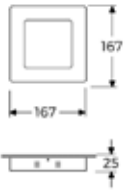

Tavan Kesim Ölçüsü:
70x70

Ürün Kodu	Güç	Renk Sıcaklığı	Işık Akısı	Verimlilik
OD-SASL-K033	3 W	3000K	240 lm	>80 lm / W
OD-SASL-K034	3 W	4000K	240 lm	>80 lm / W
OD-SASL-K036	3 W	6000K	240 lm	>80 lm / W

Tavan Kesim Ölçüsü:
96x96

Ürün Kodu	Güç	Renk Sıcaklığı	Işık Akısı	Verimlilik
OD-SASL-K043	4 W	3000K	320 lm	>80 lm / W
OD-SASL-K044	4 W	4000K	320 lm	>80 lm / W
OD-SASL-K046	4 W	6000K	320 lm	>80 lm / W

Tavan Kesim Ölçüsü:
105x105

Ürün Kodu	Güç	Renk Sıcaklığı	Işık Akısı	Verimlilik
OD-SASL-K063	6 W	3000K	480 lm	>80 lm / W
OD-SASL-K064	6 W	4000K	480 lm	>80 lm / W
OD-SASL-K066	6 W	6000K	480 lm	>80 lm / W

Tavan Kesim Ölçüsü:
153x153

Ürün Kodu	Güç	Renk Sıcaklığı	Işık Akısı	Verimlilik
OD-SASL-K243	24 W	3000K	1920 lm	>80 lm / W
OD-SASL-K244	24 W	4000K	1920 lm	>80 lm / W
OD-SASL-K246	24 W	6000K	1920 lm	>80 lm / W

Tavan Kesim Ölçüsü:
275x275