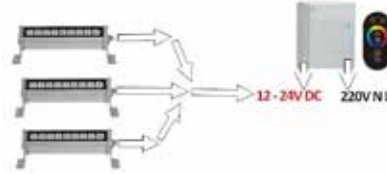

## Senkronize RGB Sistem Wallwasher

Senkronize RGB Sistem ürünlerin hepsini tek kumanda ile kontrol etmenizi sağlar. Böylece bir çok sayıda Wallwasher kullanılması istenildiğinde renk karmaşası yaşanmaz.

Örneğin 10 adet 30 cm Senkronize sistem ile Wallwasher'ların hepsini aynı anda tek kumandadan istediğinize göre "Kırmızı, Mavi, Yeşil, RGB, White Animasyon (Otomatik Renk Döngüsü)" kullanabilirsiniz.

## Teknik Özellikler

<b>Gövde Materyali</b>	Eloksal kaplı alüminyum gövde
	Paslanmaz çelik bağlantı elemanları
	Paslanmaz metal ayak
	Işığı yönlendirme imkanı sağlayan yatar mekanizma
<b>Optik Kapak</b>	Temperli Cam
<b>Renk Seçenekleri</b>	RGB
<b>Ömür</b>	50.000 Saat
<b>Led Optik</b>	Polimer enjeksiyon PMMA lens.
<b>Çalışma Aralığı</b>	220 - 240V
<b>IP Sınıfı</b>	IP67
<b>Garanti Süresi</b>	2 Yıl

Ürün Kodu	Özellikler	Uzunluk	Güç	Işık Akısı
OD-SUWW-20RS	RGB Senkronize	20 cm	6 W	402 lm
OD-SUWW-30RS	RGB Senkronize	30 cm	9 W	603 lm
OD-SUWW-35RS	RGB Senkronize	35 cm	12 W	804 lm
OD-SUWW-50RS	RGB Senkronize	50 cm	18 W	1206 lm
OD-SUWW-67RS	RGB Senkronize	67 cm	24 W	1608 lm
OD-SUWW-100RS	RGB Senkronize	100 cm	36 W	2412 lm
OD-SUWW-120RS	RGB Senkronize	120 cm	45 W	3015 lm
OD-SUWW-150RS	RGB Senkronize	150 cm	54 W	3618 lm