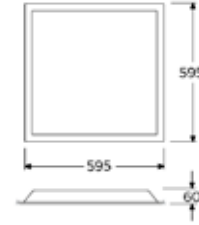

Ürün Kodu	Ölçü	Güç	Renk Sıcaklığı	Işık Akısı	Verimlilik
OD-SAPL-K603	60x60 cm	36 W	3000K	3800 lm	>110 lm / W
OD-SAPL-K604	60x60 cm	36 W	4000K	3800 lm	>110 lm / W
OD-SAPL-K606	60x60 cm	36 W	6000K	3800 lm	>110 lm / W

Tavan Kesim Ölçüsü:  
580x580

Ürün Kodu	Ölçü	Güç	Renk Sıcaklığı	Işık Akısı	Verimlilik
OD-SAPL-K303	30x30 cm	18 W	3000K	1800 lm	>100 lm / W
OD-SAPL-K304	30x30 cm	18 W	4000K	1800 lm	>100 lm / W
OD-SAPL-K306	30x30 cm	18 W	6000K	1800 lm	>100 lm / W

Tavan Kesim Ölçüsü:  
280x580

Ürün Kodu	Ölçü	Güç	Renk Sıcaklığı	Işık Akısı	Verimlilik
OD-SAPL-3123	30x120 cm	36 W	3000K	3600 lm	>100 lm / W
OD-SAPL-3124	30x120 cm	36 W	4000K	3600 lm	>100 lm / W
OD-SAPL-3126	30x120 cm	36 W	6000K	3600 lm	>100 lm / W

Tavan Kesim Ölçüsü:  
280x1180