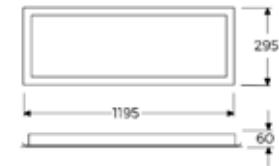

Tavan Kesim Ölçüsü:  
580x580

Ürün Kodu	Ölçü	Güç	Renk Sıcaklığı	Işık Akısı	Verimlilik
OD-SAPL-K303	30x30 cm	18 W	3000K	1800 lm	>100 lm / W
OD-SAPL-K304	30x30 cm	18 W	4000K	1800 lm	>100 lm / W
OD-SAPL-K306	30x30 cm	18 W	6000K	1800 lm	>100 lm / W

Tavan Kesim Ölçüsü:  
280x280

Ürün Kodu	Ölçü	Güç	Renk Sıcaklığı	Işık Akısı	Verimlilik
OD-SAPL-3603	30x60 cm	20 W	3000K	2000 lm	>100 lm / W
OD-SAPL-3604	30x60 cm	20 W	4000K	2000 lm	>100 lm / W
OD-SAPL-3606	30x60 cm	20 W	6000K	2000 lm	>100 lm / W

Tavan Kesim Ölçüsü:  
280x1180