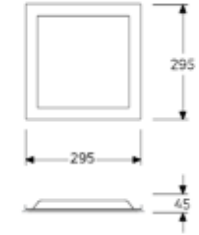

Ürün Kodu	Ölçü	Güç	Renk Sıcaklığı	Işık Akısı	Verimlilik
OD-SAPL-K603	60x60 cm	36 W	3000K	3800 lm	>110 lm / W
OD-SAPL-K604	60x60 cm	36 W	4000K	3800 lm	>110 lm / W
OD-SAPL-K606	60x60 cm	36 W	6000K	3800 lm	>110 lm / W

Tavan Kesim Ölçüsü:  
580x580

Ürün Kodu	Ölçü	Güç	Renk Sıcaklığı	Işık Akısı	Verimlilik
OD-SAPL-K303	30x30 cm	18 W	3000K	1800 lm	>100 lm / W
OD-SAPL-K304	30x30 cm	18 W	4000K	1800 lm	>100 lm / W
OD-SAPL-K306	30x30 cm	18 W	6000K	1800 lm	>100 lm / W

Tavan Kesim Ölçüsü:  
280x580

Ürün Kodu	Ölçü	Güç	Renk Sıcaklığı	Işık Akısı	Verimlilik
OD-SAPL-3123	30x120 cm	36 W	3000K	3600 lm	>100 lm / W
OD-SAPL-3124	30x120 cm	36 W	4000K	3600 lm	>100 lm / W
OD-SAPL-3126	30x120 cm	36 W	6000K	3600 lm	>100 lm / W

Tavan Kesim Ölçüsü:  
280x1180