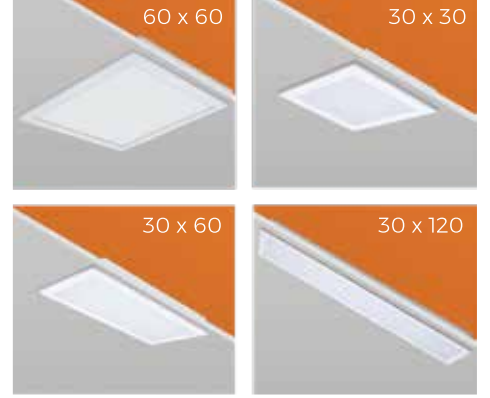

# SIVA ALTI BACKLIGHT ARMATÜRLER

Teknik Özellikler	
Giriş Gerilimi	220 - 240V AC
Frekans	50 - 60 Hz
Renk İndeksi	>80
Işık Kaynağı	SMD LED
Optik	Opal PS or PMMA
IP Sınıfı	IP40
Gövde Materyali	Alüminyum ekstrüzyon çerçeve DKP saç arka kapak
Opsiyonel	Tavan tipi 1-3 saat acil aydınlatma kiti dali dim uyumu
Garanti Süresi	2 Yıl

Ürün Kodu	Ölçü	Güç	Renk Sıcaklığı	Işık Akısı	Verimlilik
OD-SAPL-K603	60x60 cm	36 W	3000K	3800 lm	>110 lm / W
OD-SAPL-K604	60x60 cm	36 W	4000K	3800 lm	>110 lm / W
OD-SAPL-K606	60x60 cm	36 W	6000K	3800 lm	>110 lm / W

Tavan Kesim Ölçüsü:  
580x580

Ürün Kodu	Ölçü	Güç	Renk Sıcaklığı	Işık Akısı	Verimlilik
OD-SAPL-K303	30x30 cm	18 W	3000K	1800 lm	>100 lm / W
OD-SAPL-K304	30x30 cm	18 W	4000K	1800 lm	>100 lm / W
OD-SAPL-K306	30x30 cm	18 W	6000K	1800 lm	>100 lm / W