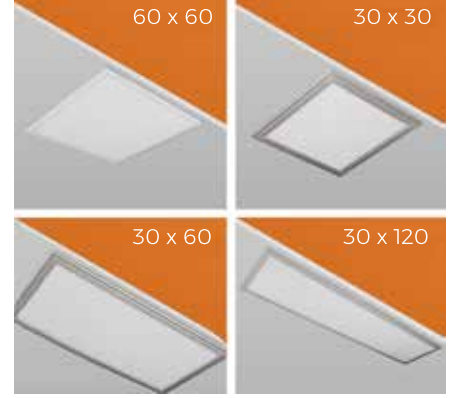

# SIVA ALTI LED PANEL ARMATÜRLER

Teknik Özellikler	
Giriş Gerilimi	220 - 240V AC
Frekans	50 - 60 Hz
Renk İndeksi	>80
Işık Kaynağı	SMD LED
Optik	Opal PS
IP Sınıfı	IP40
Gövde Materyali	Alüminyum ekstrüzyon çerçeve DKP saç arka kapak
Opsiyonel	Tavan tipi 1-3 saat acil aydınlatma kiti dali dim uyumu
Garanti Süresi	2 Yıl

Ürün Kodu	Ölçü	Güç	Işık Rengi	Işık Akısı	Verimlilik
OD-SAPPA-K603	60x60 cm	40 W	3000K	3200 lm	>80 lm / W
OD-SAPPA-K604	60x60 cm	40 W	4000K	3200 lm	>80 lm / W
OD-SAPPA-K606	60x60 cm	40 W	6000K	3200 lm	>80 lm / W

Ürün Kodu	Ölçü	Güç	Işık Rengi	Işık Akısı	Verimlilik
OD-SAPPA-K304	30x30 cm	18 W	4000K	1440 lm	>80 lm / W
OD-SAPPA-K306	30x30 cm	18 W	6000K	1440 lm	>80 lm / W

Ürün Kodu	Ölçü	Güç	Işık Rengi	Işık Akısı	Verimlilik
OD-SAPPA-3604	30x60 cm	24 W	4000K	1920 lm	>80 lm / W
OD-SAPPA-3606	30x60 cm	24 W	6000K	1920 lm	>80 lm / W

Ürün Kodu	Ölçü	Güç	Işık Rengi	Işık Akısı	Verimlilik
OD-SAPPA-3124	30x120 cm	40 W	4000K	3200 lm	>80 lm / W
OD-SAPPA-3126	30x120 cm	40 W	6000K	3200 lm	>80 lm / W