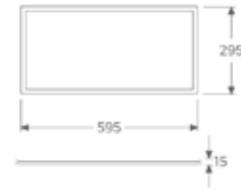

# SIVA ALTI LED PANEL ARMATÜRLER

Teknik Özellikler	
Giriş Gerilimi	220 - 240V AC
Frekans	50 - 60 Hz
Renk İndeksi	>80
Işık Kaynağı	SMD LED
Optik	Opal PS
IP Sınıfı	IP40
Gövde Materyali	Alüminyum ekstrüzyon çerçeve DKP saç arka kapak
Opsiyonel	Tavan tipi 1-3 saat acil aydınlatma kiti dali dim uyumu
Garanti Süresi	2 Yıl

Ürün Kodu	Ölçü	Güç	Işık Rengi	Işık Akısı	Verimlilik
OD-SAPPA-K603	60x60 cm	40 W	3000K	3200 lm	>80 lm / W
OD-SAPPA-K604	60x60 cm	40 W	4000K	3200 lm	>80 lm / W
OD-SAPPA-K606	60x60 cm	40 W	6000K	3200 lm	>80 lm / W

Ürün Kodu	Ölçü	Güç	Işık Rengi	Işık Akısı	Verimlilik
OD-SAPPA-K304	30x30 cm	18 W	4000K	1440 lm	>80 lm / W
OD-SAPPA-K306	30x30 cm	18 W	6000K	1440 lm	>80 lm / W

Ürün Kodu	Ölçü	Güç	Işık Rengi	Işık Akısı	Verimlilik
OD-SAPPA-3604	30x60 cm	24 W	4000K	1920 lm	>80 lm / W
OD-SAPPA-3606	30x60 cm	24 W	6000K	1920 lm	>80 lm / W