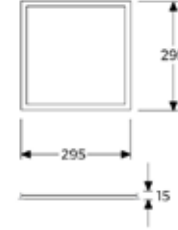

# SIVA ALTI LED PANEL ARMATÜRLER

Teknik Özellikler	
Giriş Gerilimi	220 - 240V AC
Frekans	50 - 60 Hz
Renk İndeksi	>80
Işık Kaynağı	SMD LED
Optik	Opal PS
IP Sınıfı	IP40
Gövde Materyali	Alüminyum ekstrüzyon çerçeve DKP saç arka kapak
Opsiyonel	Tavan tipi 1-3 saat acil aydınlatma kiti dali dim uyumu
Garanti Süresi	2 Yıl

Ürün Kodu	Ölçü	Güç	Işık Rengi	Işık Akısı	Verimlilik
OD-SAPPA-K603	60x60 cm	40 W	3000K	3200 lm	>80 lm / W
OD-SAPPA-K604	60x60 cm	40 W	4000K	3200 lm	>80 lm / W
OD-SAPPA-K606	60x60 cm	40 W	6000K	3200 lm	>80 lm / W

Ürün Kodu	Ölçü	Güç	Işık Rengi	Işık Akısı	Verimlilik
OD-SAPPA-K304	30x30 cm	18 W	4000K	1440 lm	>80 lm / W
OD-SAPPA-K306	30x30 cm	18 W	6000K	1440 lm	>80 lm / W

Ürün Kodu	Ölçü	Güç	Işık Rengi	Işık Akısı	Verimlilik
OD-SAPPA-3604	30x60 cm	24 W	4000K	1920 lm	>80 lm / W
OD-SAPPA-3606	30x60 cm	24 W	6000K	1920 lm	>80 lm / W

Ürün Kodu	Ölçü	Güç	Işık Rengi	Işık Akısı	Verimlilik
OD-SAPPA-3124	30x120 cm	40 W	4000K	3200 lm	>80 lm / W
OD-SAPPA-3126	30x120 cm	40 W	6000K	3200 lm	>80 lm / W