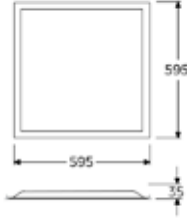

Tavan Kesim Ölçüsü:  
580 x 580

Ürün Kodu	Ölçü	Güç	Renk Sıcaklığı	Işık Akısı	Verimlilik
OD-SAMBE-K604	60x60 cm	36 W	4000K	3600 lm	>100 lm / W
OD-SAMBE-K606	60x60 cm	36 W	6000K	3600 lm	>100 lm / W

## SIVA ÜSTÜ KARE LED PANEL

Teknik Özellikler	
Giriş Gerilimi	220 - 240V AC
Frekans	50 - 60 Hz
Renk İndeksi	>80
Işık Kaynağı	SMD LED
Optik	Opal PC veya PMMA
IP Sınıfı	IP44
Gövde Materyali	ABS
Opsiyonel	Beyaz
Garanti Süresi	2 Yıl

Ürün Kodu	Güç	Armatür Ölçüleri (mm)		
		a	b	h
OD-SUSP-K12	12 W	188	188	37,5
OD-SUSP-K18	18 W	231	231	37,5
OD-SUSP-K24	24 W	306	306	37,5