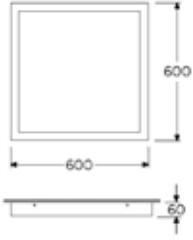

Ürün Kodu	Çerçeve	Ölçü	Güç	Işık Rengi	Işık Akısı	Verimlilik
OD-SUPL-K603P	Plastik	60x60 cm	36 W	3000K	3600 lm	>100 lm / W
OD-SUPL-K604P	Plastik	60x60 cm	36 W	4000K	3600 lm	>100 lm / W
OD-SUPL-K606P	Plastik	60x60 cm	36 W	6000K	3600 lm	>100 lm / W
OD-SUPL-K603S	Sac	60x60 cm	36 W	3000K	3800 lm	>100 lm / W
OD-SUPL-K604S	Sac	60x60 cm	36 W	4000K	3800 lm	>100 lm / W
OD-SUPL-K606S	Sac	60x60 cm	36 W	6000K	3800 lm	>100 lm / W

Ürün Kodu	Çerçeve	Ölçü	Güç	Işık Rengi	Işık Akısı	Verimlilik
OD-SUPL-K303S	Sac	30x30 cm	18 W	3000K	1800 lm	>100 lm / W
OD-SUPL-K304S	Sac	30x30 cm	18 W	4000K	1800 lm	>100 lm / W
OD-SUPL-K306S	Sac	30x30 cm	18 W	6000K	1800 lm	>100 lm / W

Ürün Kodu	Çerçeve	Ölçü	Güç	Işık Rengi	Işık Akısı	Verimlilik
OD-SUPL-3603S	Sac	30x60 cm	20 W	3000K	2000 lm	>100 lm / W
OD-SUPL-3604S	Sac	30x60 cm	20 W	4000K	2000 lm	>100 lm / W
OD-SUPL-3606S	Sac	30x60 cm	20 W	6000K	2000 lm	>100 lm / W

Ürün Kodu	Çerçeve	Ölçü	Güç	Işık Rengi	Işık Akısı	Verimlilik
OD-SUPL-3123S	Sac	30x120 cm	36 W	3000K	3600 lm	>100 lm / W
OD-SUPL-3124S	Sac	30x120 cm	36 W	4000K	3600 lm	>100 lm / W
OD-SUPL-3126S	Sac	30x120 cm	36 W	6000K	3600 lm	>100 lm / W