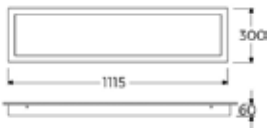

Ürün Kodu	Çerçeve	Ölçü	Güç	Işık Rengi	Işık Akısı	Verimlilik
OD-SUPL-3123S	Sac	30x120 cm	36 W	3000K	3600 lm	>100 lm / W
OD-SUPL-3124S	Sac	30x120 cm	36 W	4000K	3600 lm	>100 lm / W
OD-SUPL-3126S	Sac	30x120 cm	36 W	6000K	3600 lm	>100 lm / W