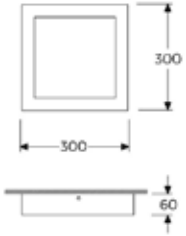

Ürün Kodu	Çerçeve	Ölçü	Güç	Işık Rengi	Işık Akısı	Verimlilik
OD-SUPL-K603P	Plastik	60x60 cm	36 W	3000K	3600 lm	>100 lm / W
OD-SUPL-K604P	Plastik	60x60 cm	36 W	4000K	3600 lm	>100 lm / W
OD-SUPL-K606P	Plastik	60x60 cm	36 W	6000K	3600 lm	>100 lm / W
OD-SUPL-K603S	Sac	60x60 cm	36 W	3000K	3800 lm	>100 lm / W
OD-SUPL-K604S	Sac	60x60 cm	36 W	4000K	3800 lm	>100 lm / W
OD-SUPL-K606S	Sac	60x60 cm	36 W	6000K	3800 lm	>100 lm / W

Ürün Kodu	Çerçeve	Ölçü	Güç	Işık Rengi	Işık Akısı	Verimlilik
OD-SUPL-K303S	Sac	30x30 cm	18 W	3000K	1800 lm	>100 lm / W
OD-SUPL-K304S	Sac	30x30 cm	18 W	4000K	1800 lm	>100 lm / W
OD-SUPL-K306S	Sac	30x30 cm	18 W	6000K	1800 lm	>100 lm / W

Ürün Kodu	Çerçeve	Ölçü	Güç	Işık Rengi	Işık Akısı	Verimlilik
OD-SUPL-3603S	Sac	30x60 cm	20 W	3000K	2000 lm	>100 lm / W
OD-SUPL-3604S	Sac	30x60 cm	20 W	4000K	2000 lm	>100 lm / W
OD-SUPL-3606S	Sac	30x60 cm	20 W	6000K	2000 lm	>100 lm / W