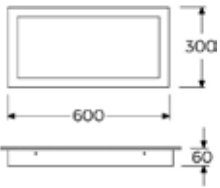

Ürün Kodu	Çerçeve	Ölçü	Güç	Işık Rengi	Işık Akısı	Verimlilik
OD-SUPL-K603P	Plastik	60x60 cm	36 W	3000K	3600 lm	>100 lm / W
OD-SUPL-K604P	Plastik	60x60 cm	36 W	4000K	3600 lm	>100 lm / W
OD-SUPL-K606P	Plastik	60x60 cm	36 W	6000K	3600 lm	>100 lm / W
OD-SUPL-K603S	Sac	60x60 cm	36 W	3000K	3800 lm	>100 lm / W
OD-SUPL-K604S	Sac	60x60 cm	36 W	4000K	3800 lm	>100 lm / W
OD-SUPL-K606S	Sac	60x60 cm	36 W	6000K	3800 lm	>100 lm / W

Ürün Kodu	Çerçeve	Ölçü	Güç	Işık Rengi	Işık Akısı	Verimlilik
OD-SUPL-K303S	Sac	30x30 cm	18 W	3000K	1800 lm	>100 lm / W
OD-SUPL-K304S	Sac	30x30 cm	18 W	4000K	1800 lm	>100 lm / W
OD-SUPL-K306S	Sac	30x30 cm	18 W	6000K	1800 lm	>100 lm / W