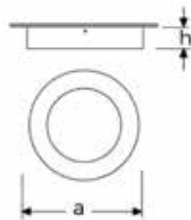

| Ürün Kodu | Çerçeve | Ölçü | Güç | Renk Sıcaklığı | Işık Akısı | Verimlilik |
|----------------|---------|----------|------|----------------|------------|-------------|
| OD-SUMBE-K604P | Plastik | 60x60 cm | 36 W | 4000K | 3600 lm | >100 lm / W |
| OD-SUMBE-K606P | Plastik | 60x60 cm | 36 W | 6000K | 3600 lm | >100 lm / W |
| OD-SUMBE-K604S | Sac | 60x60 cm | 36 W | 4000K | 3600 lm | >100 lm / W |
| OD-SUMBE-K606S | Sac | 60x60 cm | 36 W | 6000K | 3600 lm | >100 lm / W |

SIVA ÜSTÜ YUVARLAK LED PANEL

| Teknik Özellikler | |
|-------------------|-------------------|
| Giriş Gerilimi | 220 - 240V AC |
| Frekans | 50 - 60 Hz |
| Renk İndeksi | >80 |
| Işık Kaynağı | SMD LED |
| Optik | Opal PC veya PMMA |
| IP Sınıfı | IP44 |
| Gövde Materyali | ABS |
| Opsiyonel | Beyaz |
| Garanti Süresi | 2 Yıl |

| Ürün Kodu | Güç | Armatür Ölçüleri (mm) | |
|-------------|------|-----------------------|------|
| | | a | h |
| OD-SUSY-Y06 | 6 W | 124 | 35 |
| OD-SUSY-Y12 | 12 W | 195 | 37,5 |
| OD-SUSY-Y18 | 18 W | 248 | 39 |
| OD-SUSY-Y24 | 24 W | 303 | 38 |