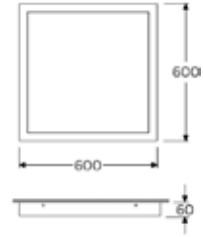

| Ürün Kodu | Çerçeve | Ölçü | Güç | Renk Sıcaklığı | Işık Akısı | Verimlilik |
|----------------|---------|----------|------|----------------|------------|-------------|
| OD-SUMBE-K604P | Plastik | 60x60 cm | 36 W | 4000K | 3600 lm | >100 lm / W |
| OD-SUMBE-K606P | Plastik | 60x60 cm | 36 W | 6000K | 3600 lm | >100 lm / W |
| OD-SUMBE-K604S | Sac | 60x60 cm | 36 W | 4000K | 3600 lm | >100 lm / W |
| OD-SUMBE-K606S | Sac | 60x60 cm | 36 W | 6000K | 3600 lm | >100 lm / W |

SIVA ÜSTÜ YUVARLAK LED PANEL

| Teknik Özellikler | |
|-------------------|-------------------|
| Giriş Gerilimi | 220 - 240V AC |
| Frekans | 50 - 60 Hz |
| Renk İndeksi | >80 |
| Işık Kaynağı | SMD LED |
| Optik | Opal PC veya PMMA |
| IP Sınıfı | IP44 |
| Gövde Materyali | ABS |
| Opsiyonel | Beyaz |
| Garanti Süresi | 2 Yıl |

| Ürün Kodu | Güç | Armatür Ölçüleri (mm) | |
|-------------|------|-----------------------|------|
| | | a | h |
| OD-SUSY-Y06 | 6 W | 124 | 35 |
| OD-SUSY-Y12 | 12 W | 195 | 37,5 |
| OD-SUSY-Y18 | 18 W | 248 | 39 |
| OD-SUSY-Y24 | 24 W | 303 | 38 |