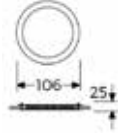

## Teknik Özellikler

Giriş Gerilimi	220 - 240V AC
Frekans	50 - 60 Hz
Renk İndeksi	>80
Işık Kaynağı	SMD LED
Optik	Opal difüzör
IP Sınıfı	IP40
Gövde Materyali	Alüminyum döküm
Opsiyonel	1-3 Saat acil aydınlatma kiti dali dim uyumu
Garanti Süresi	2 Yıl

Tavan Kesim Ölçüsü: Ø 70

Ürün Kodu	Güç	Renk Sıcaklığı	Işık Akısı	Verimlilik
OD-SASL-Y033	3 W	3000K	240 lm	>80 lm / W
OD-SASL-Y034	3 W	4000K	240 lm	>80 lm / W
OD-SASL-Y036	3 W	6000K	240 lm	>80 lm / W

Tavan Kesim Ölçüsü: Ø 96

Ürün Kodu	Güç	Renk Sıcaklığı	Işık Akısı	Verimlilik
OD-SASL-Y043	4 W	3000K	320 lm	>80 lm / W
OD-SASL-Y044	4 W	4000K	320 lm	>80 lm / W
OD-SASL-Y046	4 W	6000K	320 lm	>80 lm / W

Tavan Kesim Ölçüsü: Ø 110

Ürün Kodu	Güç	Renk Sıcaklığı	Işık Akısı	Verimlilik
OD-SASL-Y063	6 W	3000K	480 lm	>80 lm / W
OD-SASL-Y064	6 W	4000K	480 lm	>80 lm / W
OD-SASL-Y066	6 W	6000K	480 lm	>80 lm / W

Tavan Kesim Ölçüsü: Ø 280