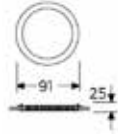

# YUVARLAK SLIM GÖMME SPOTLAR

Tavan Kesim Ölçüsü: Ø 70

Ürün Kodu	Güç	Renk Sıcaklığı	Işık Akısı	Verimlilik
OD-SASL-Y033	3 W	3000K	240 lm	>80 lm / W
OD-SASL-Y034	3 W	4000K	240 lm	>80 lm / W
OD-SASL-Y036	3 W	6000K	240 lm	>80 lm / W

Tavan Kesim Ölçüsü: Ø 96

Tavan Kesim Ölçüsü: Ø 280