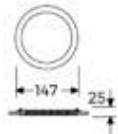

Tavan Kesim Ölçüsü: Ø 70

Ürün Kodu	Güç	Renk Sıcaklığı	Işık Akısı	Verimlilik
OD-SASL-Y033	3 W	3000K	240 lm	>80 lm / W
OD-SASL-Y034	3 W	4000K	240 lm	>80 lm / W
OD-SASL-Y036	3 W	6000K	240 lm	>80 lm / W

Tavan Kesim Ölçüsü: Ø 96

Ürün Kodu	Güç	Renk Sıcaklığı	Işık Akısı	Verimlilik
OD-SASL-Y043	4 W	3000K	320 lm	>80 lm / W
OD-SASL-Y044	4 W	4000K	320 lm	>80 lm / W
OD-SASL-Y046	4 W	6000K	320 lm	>80 lm / W

Tavan Kesim Ölçüsü: Ø 110

Ürün Kodu	Güç	Renk Sıcaklığı	Işık Akısı	Verimlilik
OD-SASL-Y063	6 W	3000K	480 lm	>80 lm / W
OD-SASL-Y064	6 W	4000K	480 lm	>80 lm / W
OD-SASL-Y066	6 W	6000K	480 lm	>80 lm / W

Tavan Kesim Ölçüsü: Ø 130

Ürün Kodu	Güç	Renk Sıcaklığı	Işık Akısı	Verimlilik
OD-SASL-Y093	9 W	3000K	720 lm	>80 lm / W
OD-SASL-Y094	9 W	4000K	720 lm	>80 lm / W
OD-SASL-Y096	9 W	6000K	720 lm	>80 lm / W

Tavan Kesim Ölçüsü: Ø 280