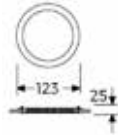

Tavan Kesim Ölçüsü: Ø 70

Ürün Kodu	Güç	Renk Sıcaklığı	Işık Akısı	Verimlilik
OD-SASL-Y033	3 W	3000K	240 lm	>80 lm / W
OD-SASL-Y034	3 W	4000K	240 lm	>80 lm / W
OD-SASL-Y036	3 W	6000K	240 lm	>80 lm / W

Tavan Kesim Ölçüsü: Ø 96

Ürün Kodu	Güç	Renk Sıcaklığı	Işık Akısı	Verimlilik
OD-SASL-Y043	4 W	3000K	320 lm	>80 lm / W
OD-SASL-Y044	4 W	4000K	320 lm	>80 lm / W
OD-SASL-Y046	4 W	6000K	320 lm	>80 lm / W

Tavan Kesim Ölçüsü: Ø 110

Ürün Kodu	Güç	Renk Sıcaklığı	Işık Akısı	Verimlilik
OD-SASL-Y063	6 W	3000K	480 lm	>80 lm / W
OD-SASL-Y064	6 W	4000K	480 lm	>80 lm / W
OD-SASL-Y066	6 W	6000K	480 lm	>80 lm / W

Tavan Kesim Ölçüsü: Ø 130

Ürün Kodu	Güç	Renk Sıcaklığı	Işık Akısı	Verimlilik
OD-SASL-Y093	9 W	3000K	720 lm	>80 lm / W
OD-SASL-Y094	9 W	4000K	720 lm	>80 lm / W
OD-SASL-Y096	9 W	6000K	720 lm	>80 lm / W

Tavan Kesim Ölçüsü: Ø 280